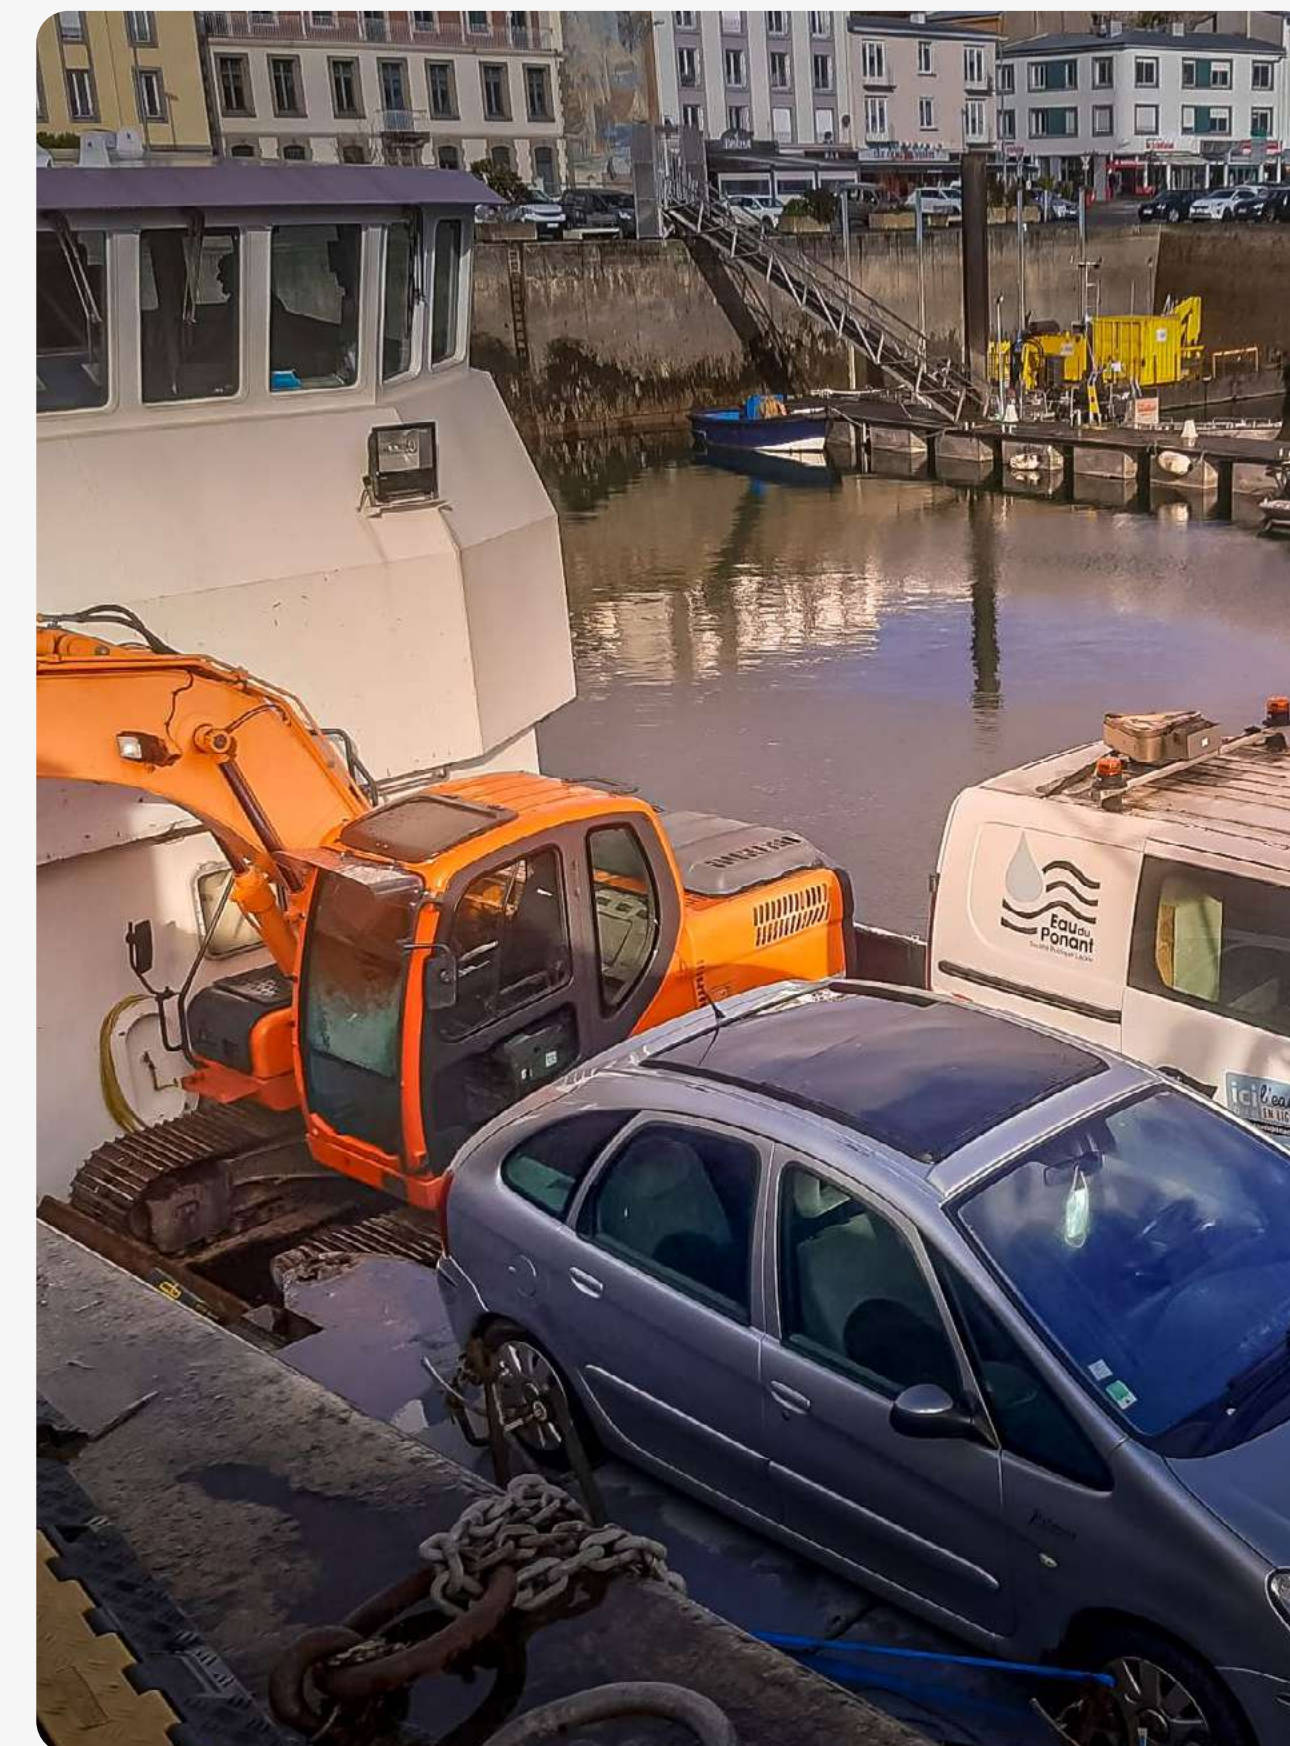

MARQUE	MODÈLE	LONG.	LARG.	HAUT.	POIDS
Citroën					
Citroën					
Peugeot					
Peugeot					
Renault	Kangoo rallongé	4.03m	1.67m	1.85m	
Renault	Twingo 1	3.43m	1.63m	1.42m	
Renault					

**Compagnie maritime
BreizhGo Penn Ar Bed**